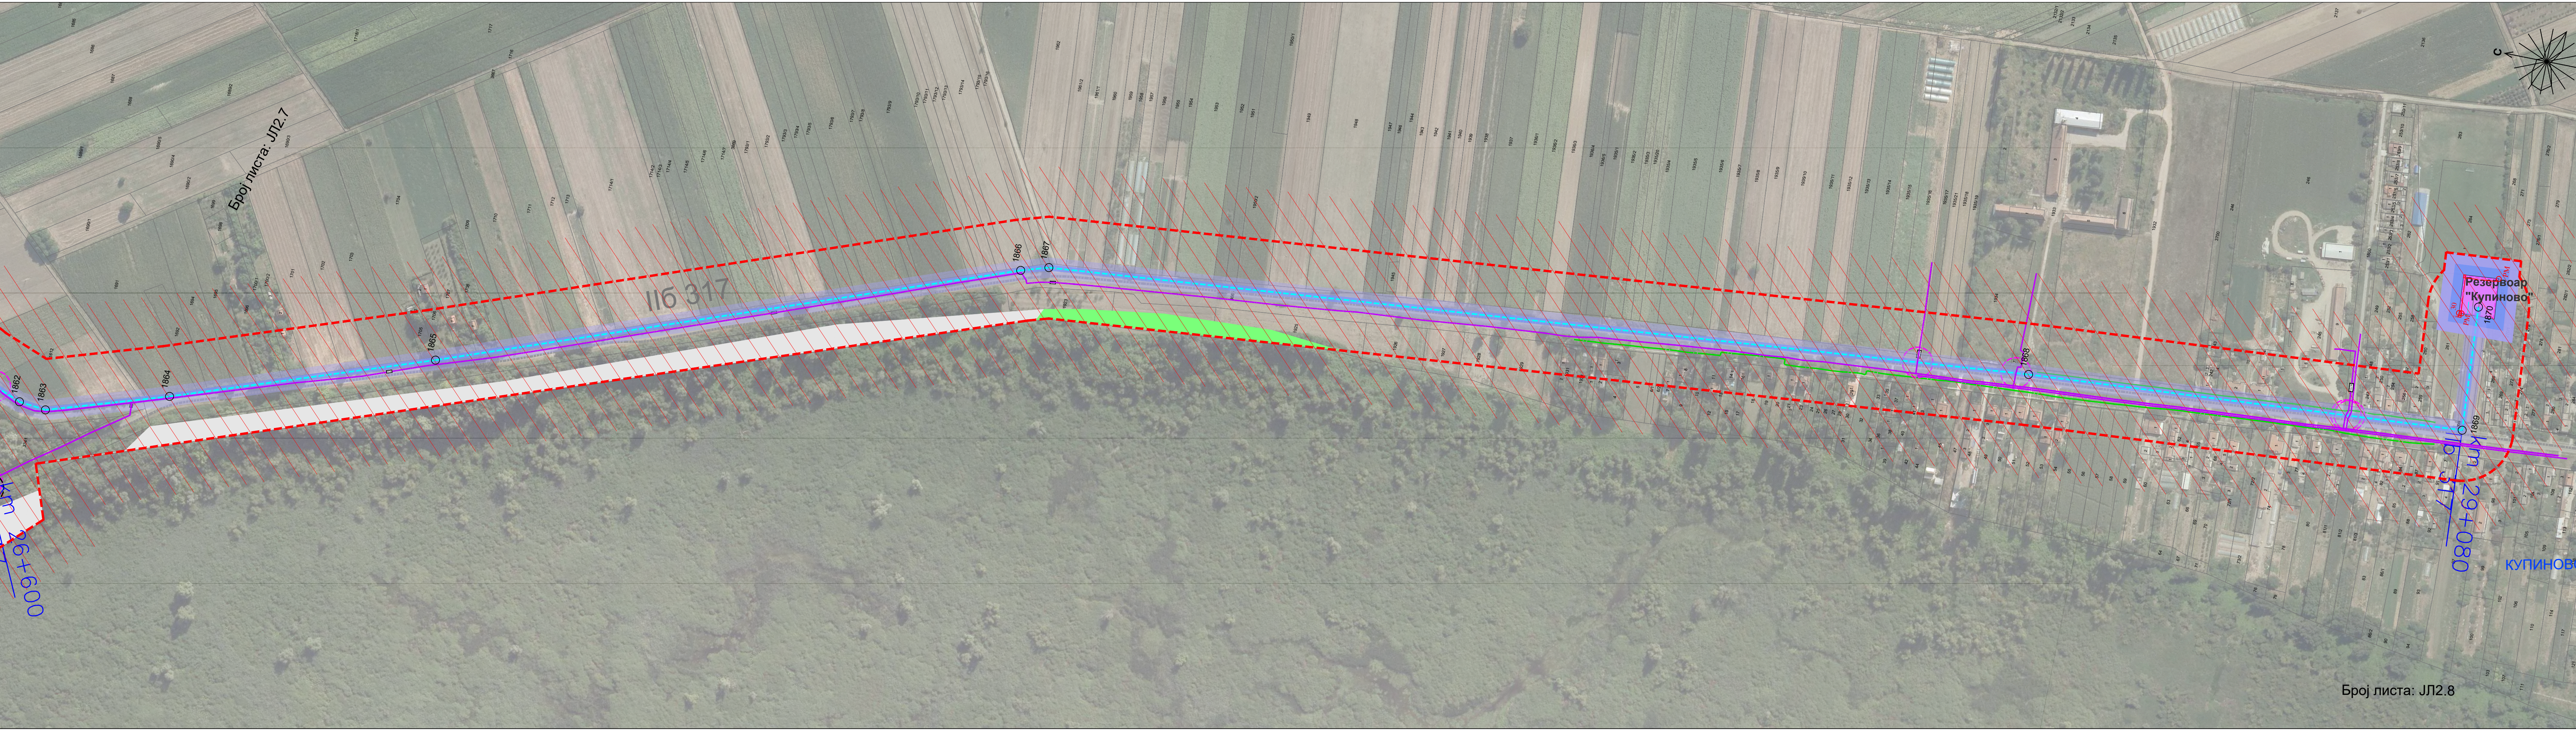

Број листа: ЈЛ2.7

116 317

Резервоар
"Купиново"

116 317
1869
080+29

КУПИНОВО

Број листа: ЈЛ2.8

009+93
116 317